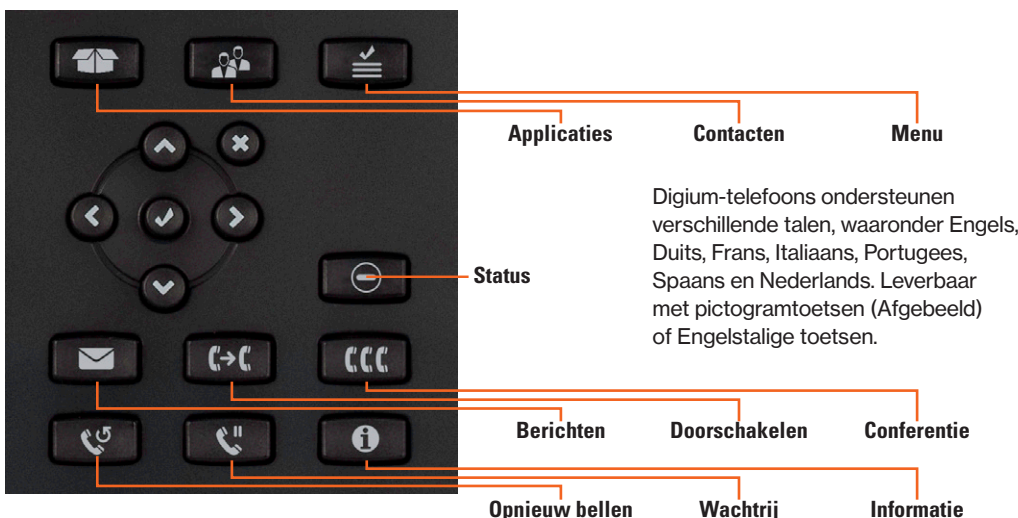

D70

Digium's Executive telefoon, met 6 lijntoetsen speciaal voor beheerders en managers ontworpen die tot 100 contacten moeten beheren.

D50

Digium's Mid-Level telefoon, met 4 lijntoetsen en 10 sneltoetsen / Bezetlampenveld voor uw belangrijkste contacten.

D40

Digium's Entry-Level telefoon met 2 lijntoetsen. Deze Digium-telefoon is speciaal voor elke werknemer ontworpen.

	D40	D50	D70
Lijntoetsen	2	4	6
Functietoetsen	4	6	10
Sneltoetsen / Bezetlampenveld		10	10 toetsen / 100 contacten
LAN-verbinding (w/Switch)	100 Mbps	100 Mbps	1000 Mbps
Hoofddisplay	3.5 inch	3.5 inch	4.5 inch
Sneltoetspaneel		Papier	LCD
Power over Ethernet (PoE)	■	■	■
Geavanceerde telefoonapplicaties	■	■	■